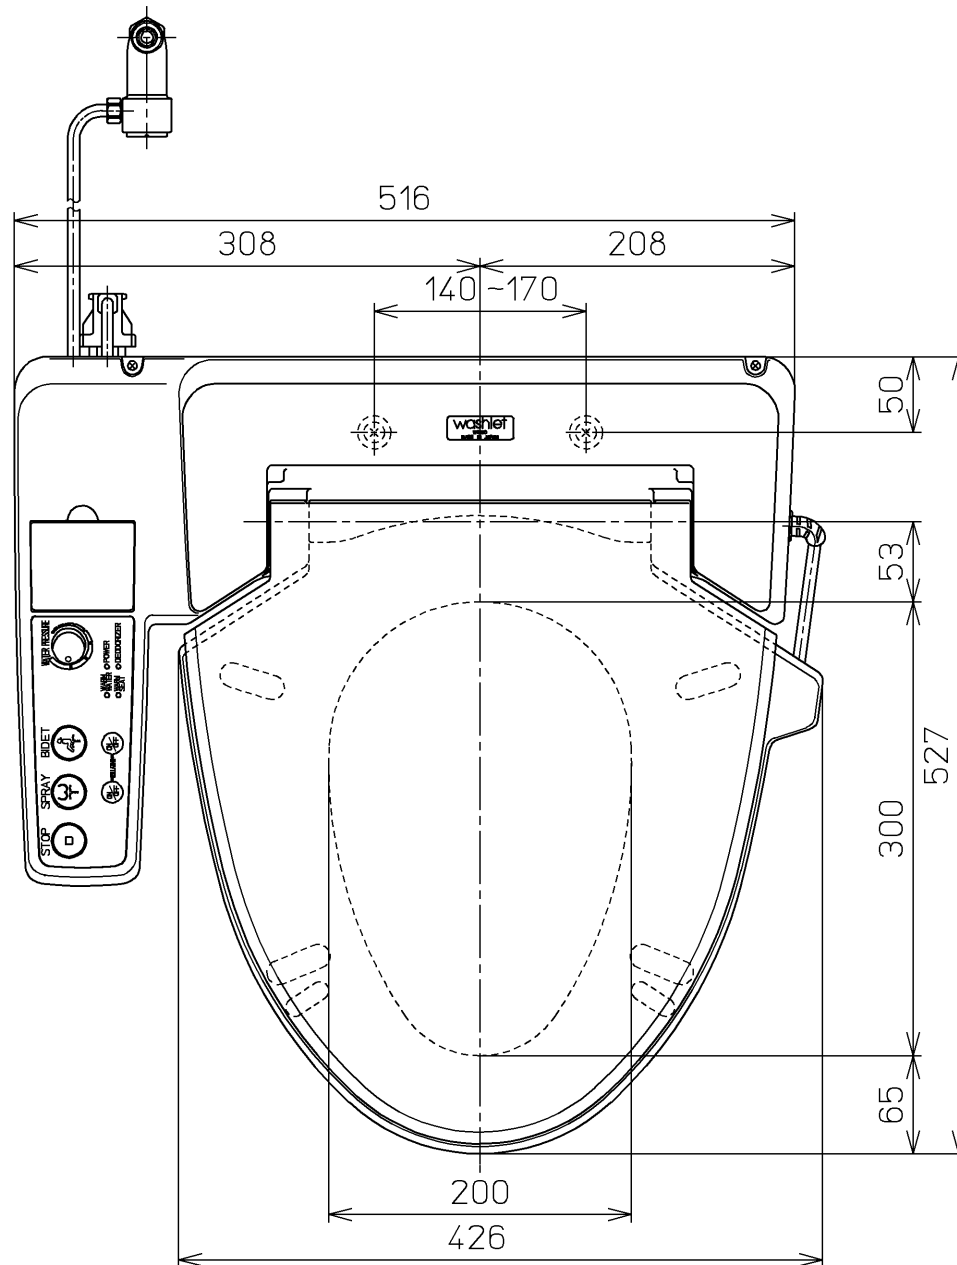

生産中止図面

2006/02

連結管 L=1050

電源コード L=3000

<特殊内容>

1. ラベル等を英文仕様にしたもの
2. 取付の芯々を140mm~170mmに変更したもの
3. 電源コードL=3000にしたもの

\*定格: AC220V-604W 60Hz

<b>TOTO</b>			単位 mm	名称
製図 奥村	検図 藤井 橋本 池田	日付 99-03-16	尺度 1 : 5	洗淨脱臭暖房便座
備考				品番 TCF631KV11
				図番 TCF631KV11_A1010

A3

ページNo. 1-1 (改)