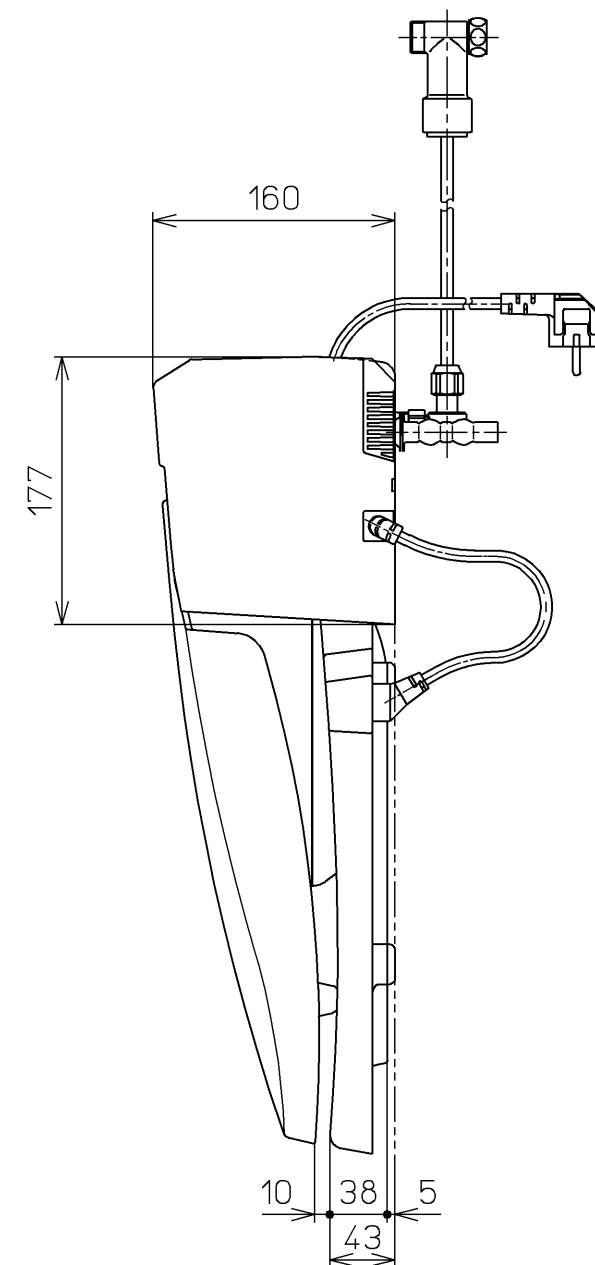

生産中止図面

2006/02

連結管 L=1050

電源コード L=3000

<特殊内容>

1. ラベル等を英文仕様にしたもの
2. 取付の芯々を140mm~170mmに変更したもの
3. 電源コードL=3000にしたもの

\*定格: AC220V-604W 60Hz

<b>TOTO</b>			単位 mm	名称
製図 奥村	検図 藤井 橋本 池田	日付 99-03-16	尺度 1 : 5	洗淨脱臭暖房便座
備考				品番 TCF631KV11
				図番 TCF631KV11_A1010

A3

ページNo. 1-1 (改)