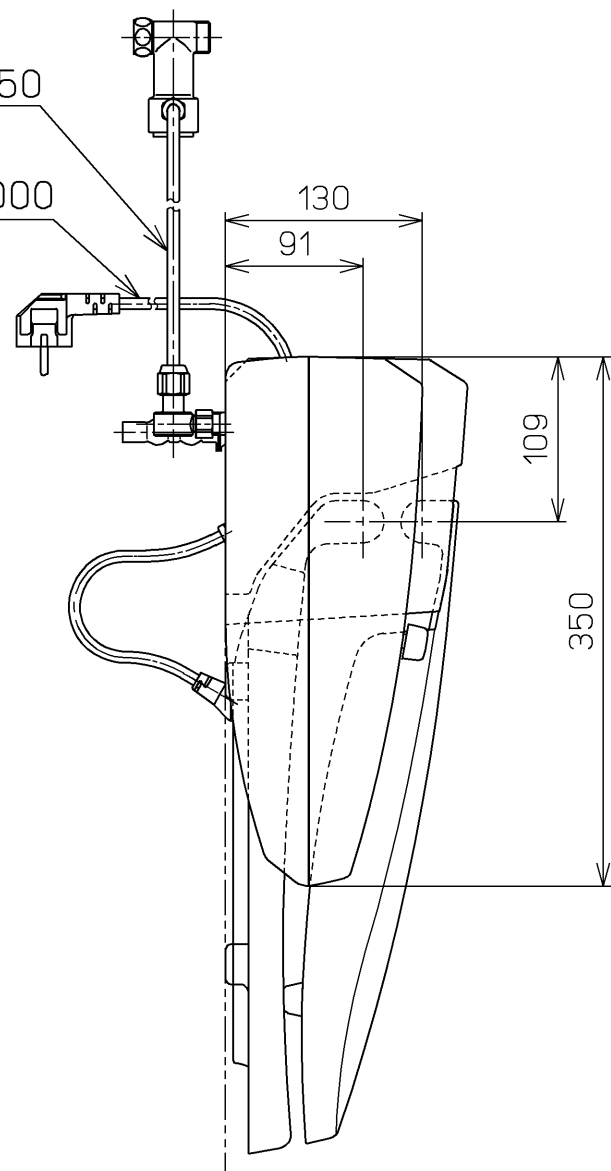

生産中止図面

2006/02

連結管 L=1050

電源コード L=3000

<特殊内容>

1. ラベル等を英文仕様にしたもの
2. 取付の芯々を140mm~170mmに変更したもの
3. 電源コードL=3000にしたもの

\*定格: AC220V-604W 60Hz

<b>TOTO</b>			単位 mm	名称
製図 奥村	検図 藤井 橋本 池田	日付 99-03-16	尺度 1 : 5	洗淨脱臭暖房便座
備考				品番 TCF631KV11
				図番 TCF631KV11_A1010

A3

ページNo. 1-1 (改)