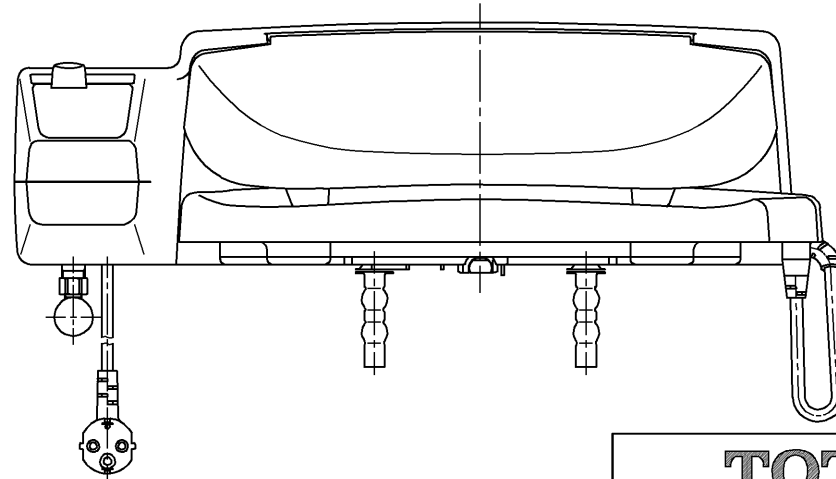

生産中止図面

2006/02

連結管 L=1050

電源コード L=3000

<特殊内容>

1. ラベル等を英文仕様にしたもの
2. 取付の芯々を140mm~170mmに変更したもの
3. 電源コードL=3000にしたもの

\*定格: AC220V-604W 60Hz

<b>TOTO</b>			単位 mm	名称
製図 奥村	検図 藤井 橋本 池田	日付 99-03-16	尺度 1 : 5	洗淨脱臭暖房便座
備考				品番 TCF631KV11
				図番 TCF631KV11_A1010